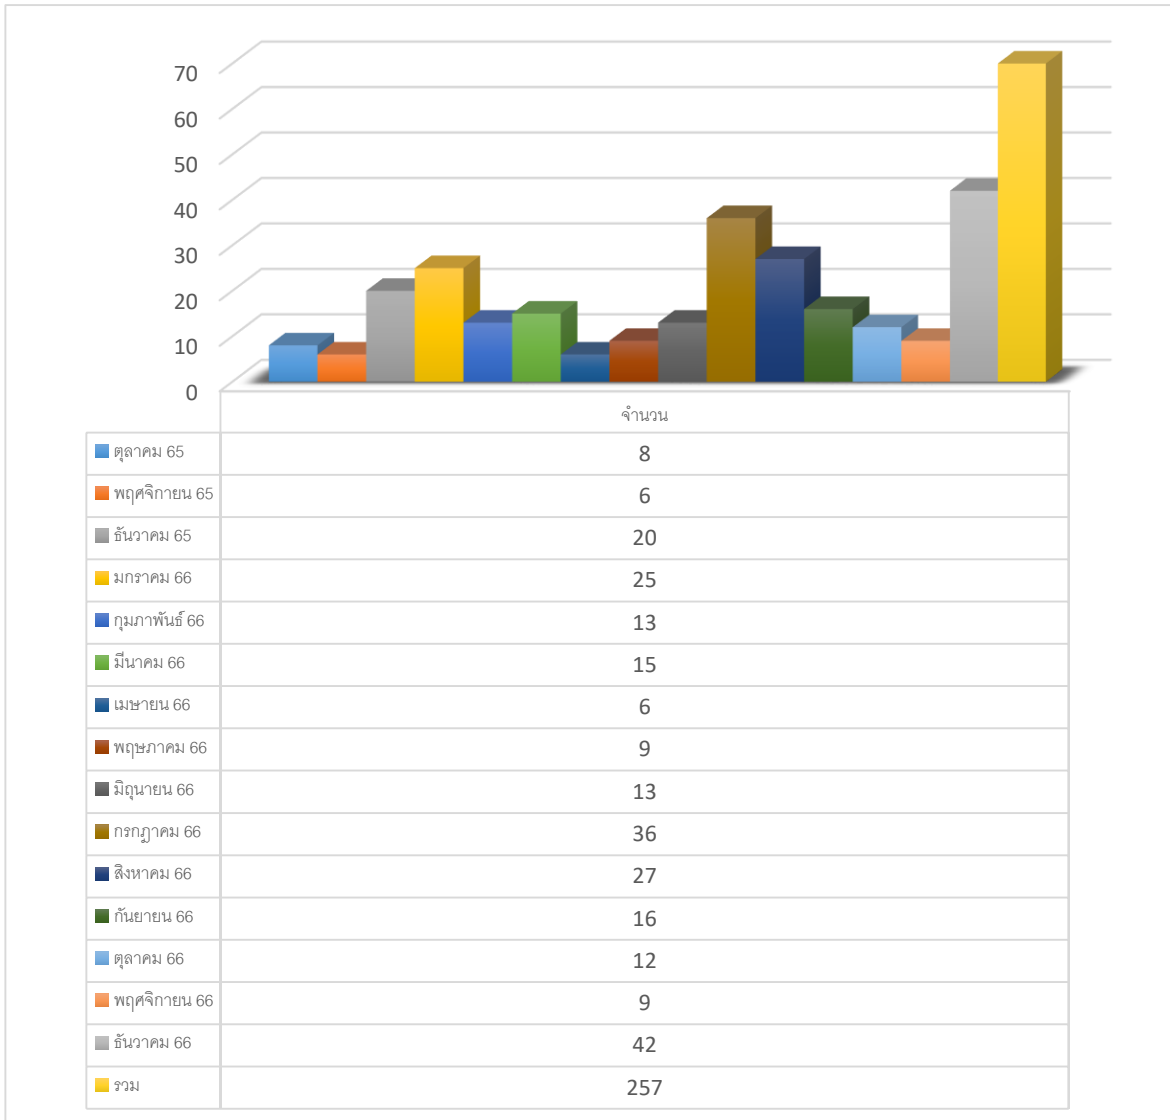

## สถิติผู้ใช้บริการการขอลงทะเบียนเรียนล่าช้า

ประจำปีงบประมาณ 2566

(ตุลาคม 2565 – กันยายน 2566)

การให้บริการ ณ ฝ่ายบริการการศึกษา คณะศิลปกรรมศาสตร์ มหาวิทยาลัยราชภัฏสวนสุนันทา มีหน้าที่ให้บริการให้กับนักศึกษา คือ งานการลงทะเบียนเรียนล่าช้า มีสถิติผู้เข้ารับบริการ ทั้งหมดจำนวน 257 คน โดยมีการใช้บริการในเดือนธันวาคม 2566 มากที่สุด จำนวน 42 คน รองลงมาคือ เดือนกรกฎาคม 2566 จำนวน 36 คน รองลงมาคือ เดือนสิงหาคม 2566 จำนวน 27 คน รองลงมาคือ เดือนมกราคม 2566 จำนวน 25 คน รองลงมาคือ เดือนธันวาคม 2565 จำนวน 20 คน รองลงมาคือ เดือนกันยายน 2566 จำนวน 16 คน รองลงมาคือ เดือนมีนาคม

2566 จำนวน 15 คน รองลงมาคือ เดือนกุมภาพันธ์ 2566 และเดือนมิถุนายน 2566 จำนวน 13 คน รองลงมาคือ เดือนตุลาคม 2566 จำนวน 12 คน รองลงมาคือ เดือนพฤษภาคม 2566 และเดือนพฤศจิกายน 2566 จำนวน 9 คน รองลงมาคือ เดือนตุลาคม 2565 จำนวน 8 คน รองลงมาคือ เดือนตุลาคม 2565 จำนวน 8 คน และเดือน เมษายน 2566 จำนวน 6 คน ตามลำดับ